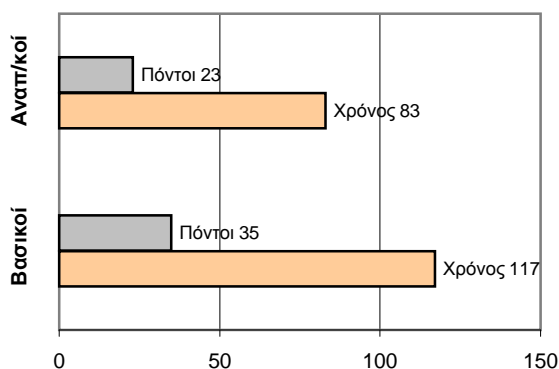

ΤΕΛΙΚΟ ΣΚΟΡ

Α.Ο.Ν.Α. **58 - 95** Εθνικός

Διατητές Βίλιας- Μιλαπίδης

Ανά περίοδο:	1η	2η	3η	4η
Α.Ο.Ν.Α.	14	17	11	16
Εθνικός	32	17	18	28

Τέλος περιόδου	1η	2η	3η	4η
Α.Ο.Ν.Α.	14	31	42	58
Εθνικός	32	49	67	95

Προπονητής: Γκαναβίας Π. - Χαρεράς Π.

Α.Ο.Ν. Αργυρούπολης

Αιφνιδιασμοί: 5 / 7

# Παίχτης	Συμ/χή (min)	Π	Ελ. Β.	2π	3π	Ριμπ.		Ασ	Κλ	Λ	Ταπ	Φάουλ		Rkg*
						Α	Ε					+	-	
4 Κουνενής Π.	23	6	2 / 2	2 / 7	0 / 1	1	1	5	0	1	0	1	5	6
5 Παρασκευόπουλος Γ.	31	2	0 / 0	1 / 4	0 / 2	1	2	3	1	0	0	0	1	4
6 0	0	0	0 / 0	0 / 0	0 / 0	0	0	0	0	0	0	0	0	-
7 Τάγκαλος Δ.	17	3	0 / 0	0 / 2	1 / 3	2	1	0	1	0	1	0	3	4
8 Λουλουδάκης Ι.	7	2	0 / 0	1 / 4	0 / 0	2	0	0	0	0	1	1	2	2
9 Κατσουράκης Π.	15	3	3 / 4	0 / 1	0 / 2	2	0	0	1	2	0	3	1	0
10 Τσεπαπαδάκης Ι.	15	9	3 / 4	3 / 4	0 / 2	1	0	0	1	3	0	2	0	4
11 Παπαδημητρίου Κ.	4	0	0 / 0	0 / 2	0 / 0	0	0	0	0	1	0	0	0	-
16 Π' θανασόπουλος Χ.	27	9	2 / 2	2 / 6	1 / 2	6	2	5	1	4	0	2	2	14
13 Ζαφειρόπουλος Α.	15	0	0 / 0	0 / 1	0 / 0	1	0	0	1	3	0	1	4	-
14 Τσιώκος Ν.	26	18	6 / 7	6 / 9	0 / 0	4	2	1	0	4	3	7	2	20
15 Χατζηρόδος Μ.	20	6	0 / 0	3 / 4	0 / 0	1	0	2	2	1	0	0	2	9
Ομαδικά						1	1			4		0	0	
ΣΥΝΟΛΟ:	200	58	16 / 19	18 / 44	2 / 12	22	9	16	8	23	5	17	22	56
			84%	41%	17%									

Αναλογία Πόντων: