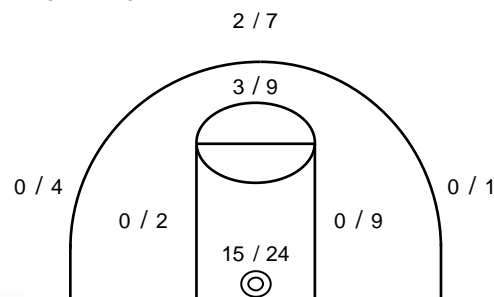

Αναλογία Πόντων:

Εντός Πεδιάς:

*Ranking=Πόντοι+Ριμπάουντ+Αισιτ+Κλεψίματα+Τάπες-Αστοχα σουτ-Λάθη(Συμ/χη>7min.)